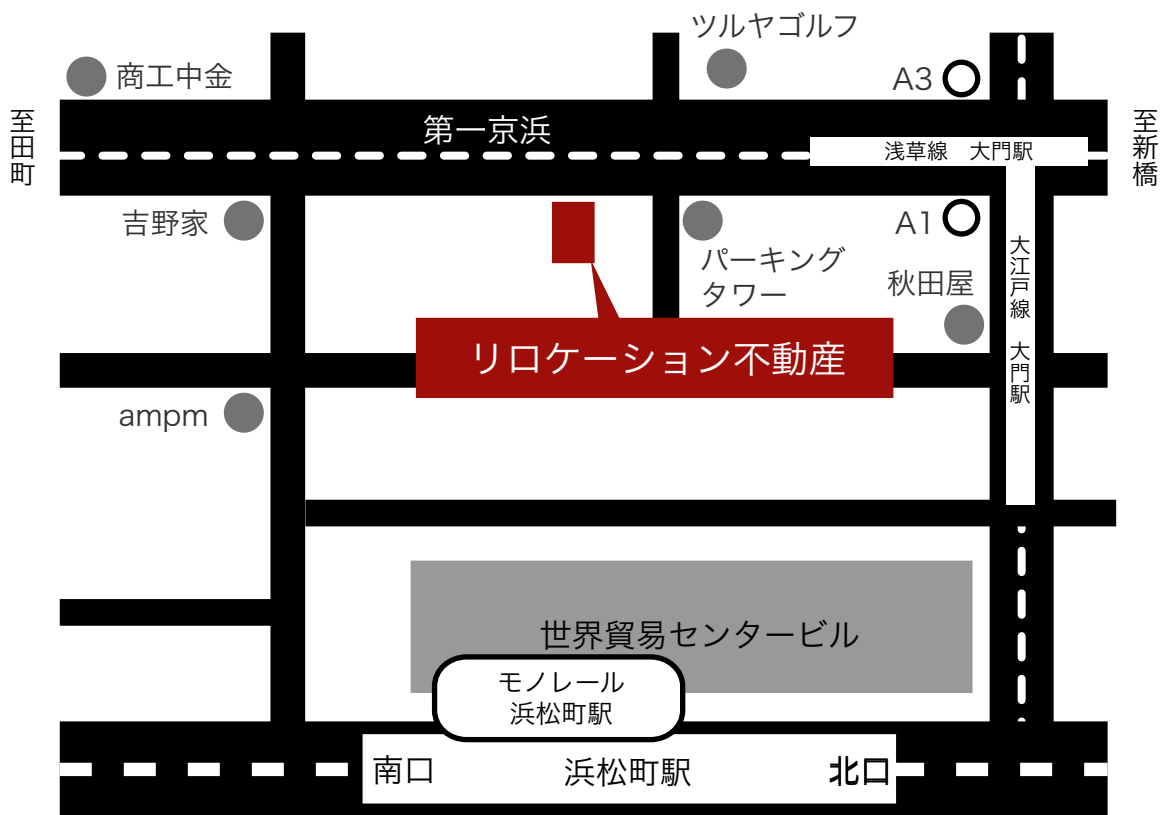

# アクセス

住所

105-0013

東京都港区浜松町2-2-15 浜松町ゼネラルビル2F  
(メガネスーパーが1Fにあるビルです)

tel : 03-3435-0011 fax : 03-3435-0016

## 最寄駅

- ・JR「浜松町」駅
- ・都営大江戸線「大門」駅
- ・都営浅草線「大門」駅
- ・モノレール「浜松町」駅

○JR「浜松町」駅北口より徒歩「5分」

※南口をご利用の場合は、金杉橋口をご利用ください。徒歩「4分」

○都営大江戸線・都営浅草線

「大門」駅北出口A1及びA3から徒歩「3分」

○モノレール「浜松町」駅 徒歩「5分」